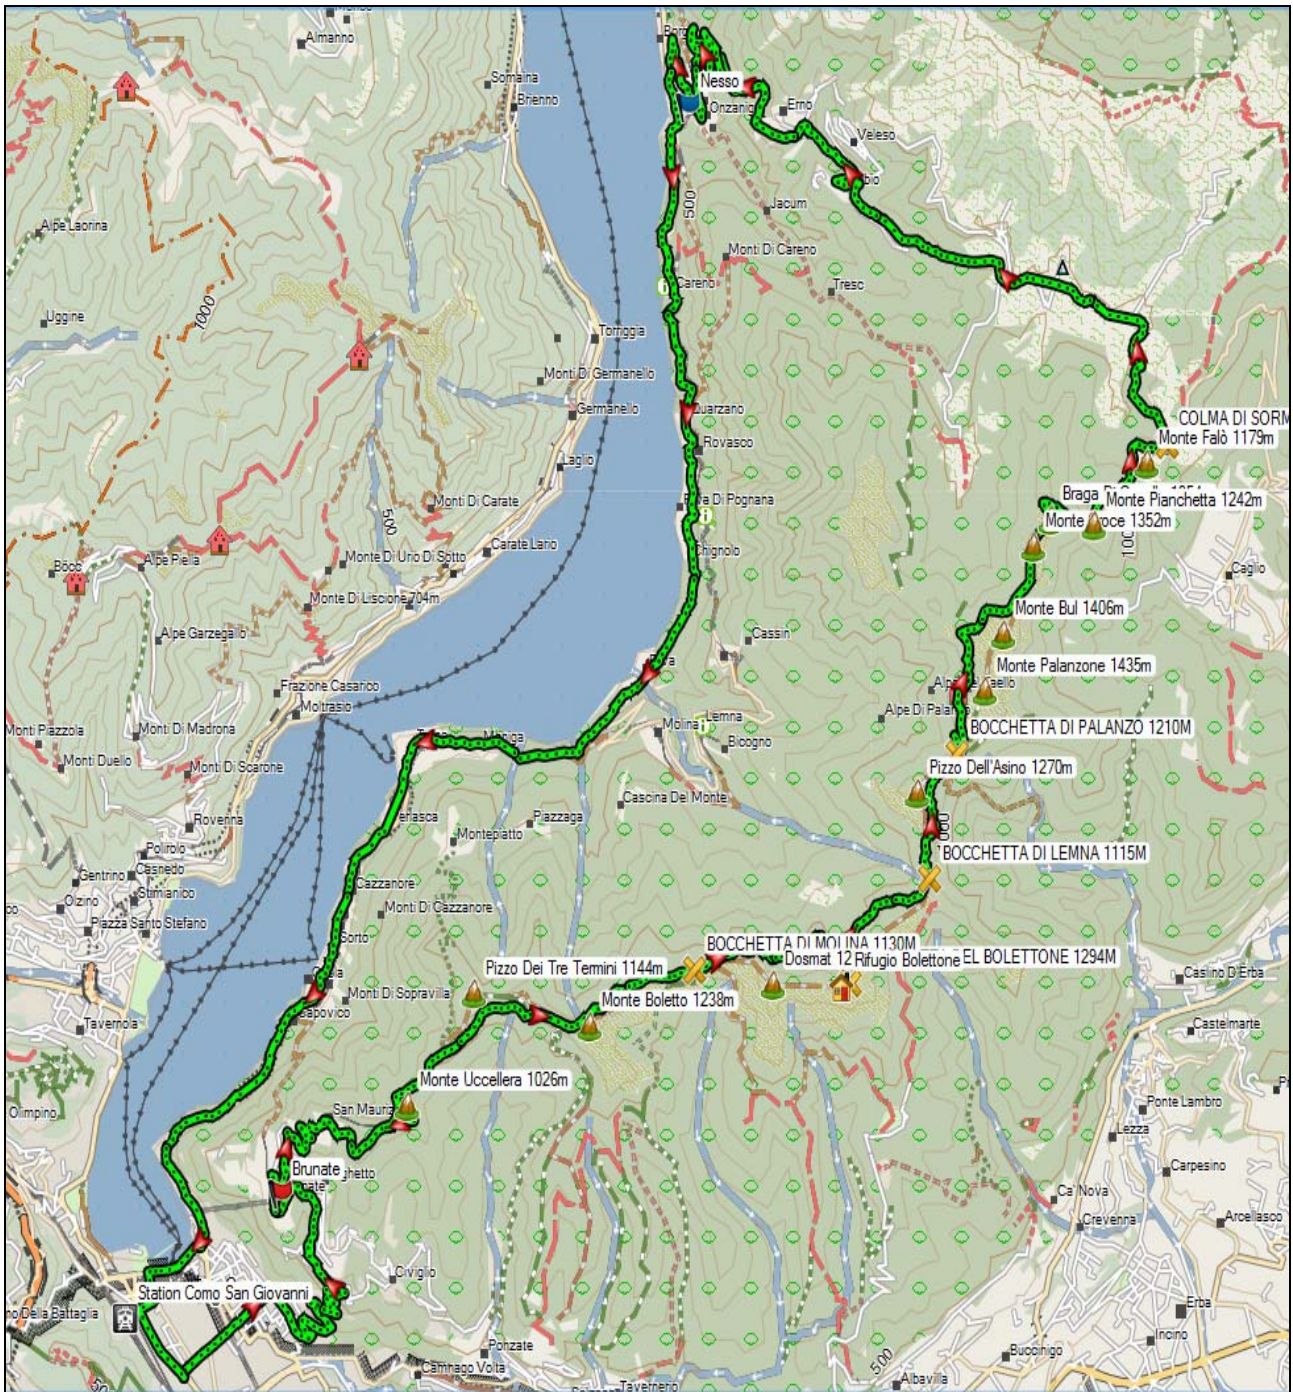

sabato 4 maggio 2019

TRIANGOLO LARIANO *(MOUNTAIN BIKE)*

ALLEGATO FOTOGRAFICO

ALTIMETRIA TRACCIATO

TRACCIATO ITINERARIO

E' possibile scaricare il tracciato, sopra riportato, nel formato .gpx (per gps) al link seguente:
<https://www.dropbox.com/s/70iah16cg067qon/Triang%20Lariano%20SHORT.gpx?dl=0>