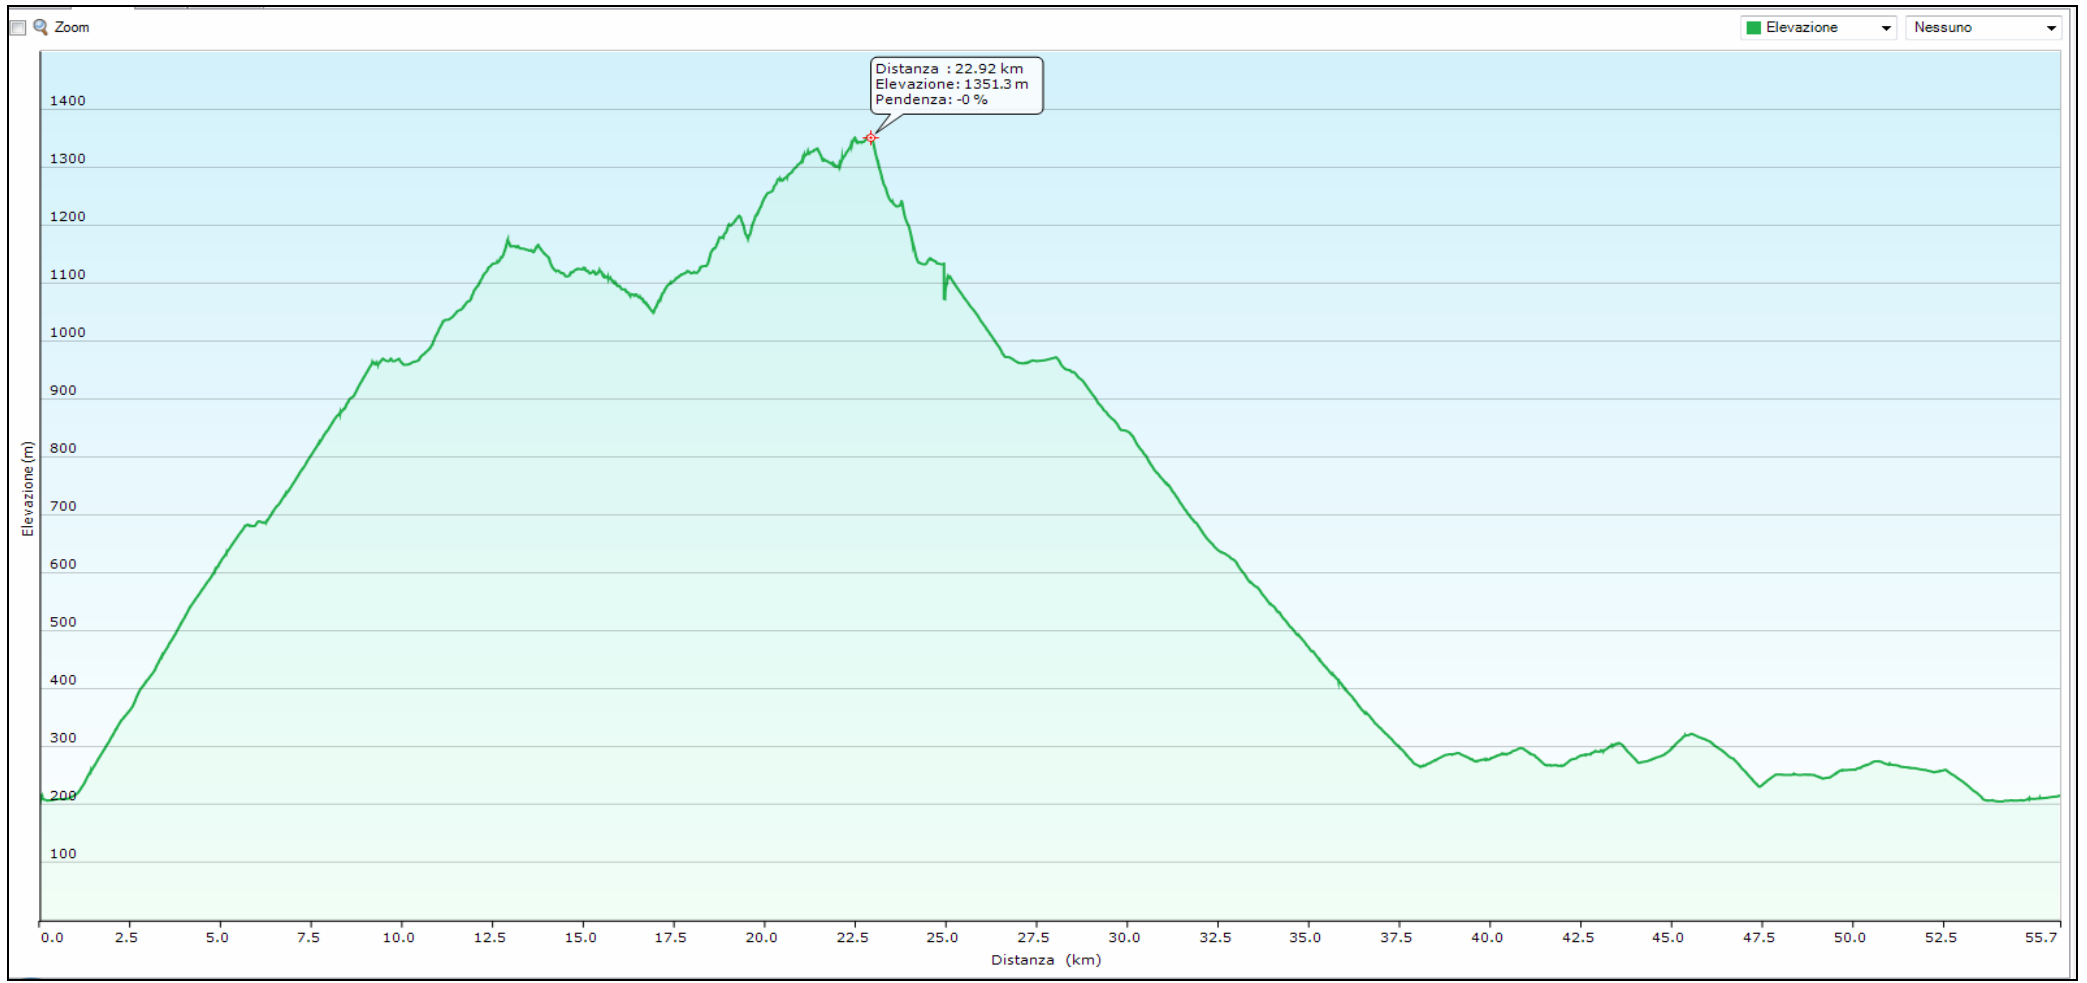

sabato 4 maggio 2019

TRIANGOLO LARIANO *(MOUNTAIN BIKE)*

ALLEGATO FOTOGRAFICO

ALTIMETRIA TRACCIATO

TRACCIATO ITINERARIO

E' possibile scaricare il tracciato, sopra riportato, nel formato .gpx (per gps) al link seguente:
<https://www.dropbox.com/s/70iah16cg067qon/Triang%20Lariano%20SHORT.gpx?dl=0>